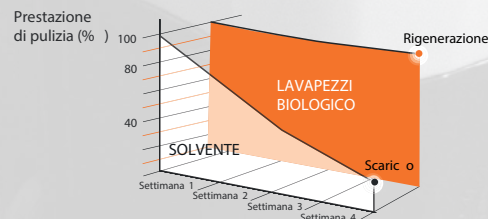

NESSUN CAMBIO FREQUENTE DEL BAGNO