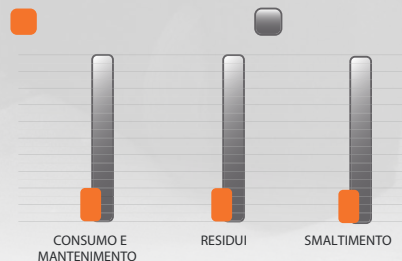

MANTENIMENTO E RESIDUI MINIMIZZATI