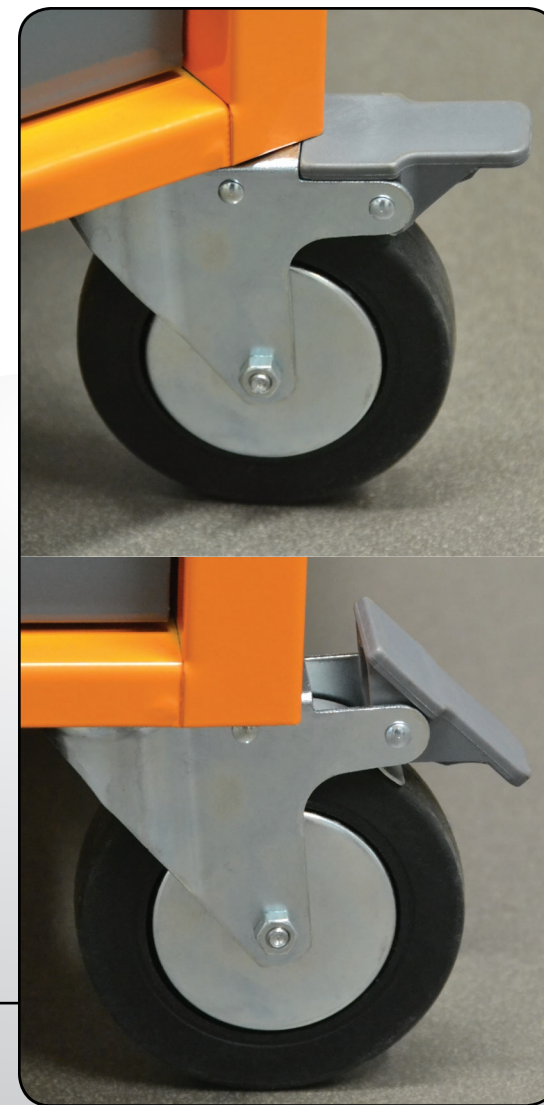

PRATICITÀ, ROBUSTEZZA E QUALITÀ **MADE IN ITALY**

3 portaoggetti ad aggancio rapido + portarotolo con piano di appoggio ad aggancio rapido

www.ttake.it | info@ttake.it

PRATICITÀ, ROBUSTEZZA E QUALITÀ **MADE IN ITALY**

4 ruote piroettanti di cui una con freno (diametro 100mm.)

take[®]

www.ttake.it | info@ttake.it

PRATICITÀ, ROBUSTEZZA E QUALITÀ **MADE IN ITALY**

Serratura di sicurezza centralizzata frontale per la massima sicurezza.