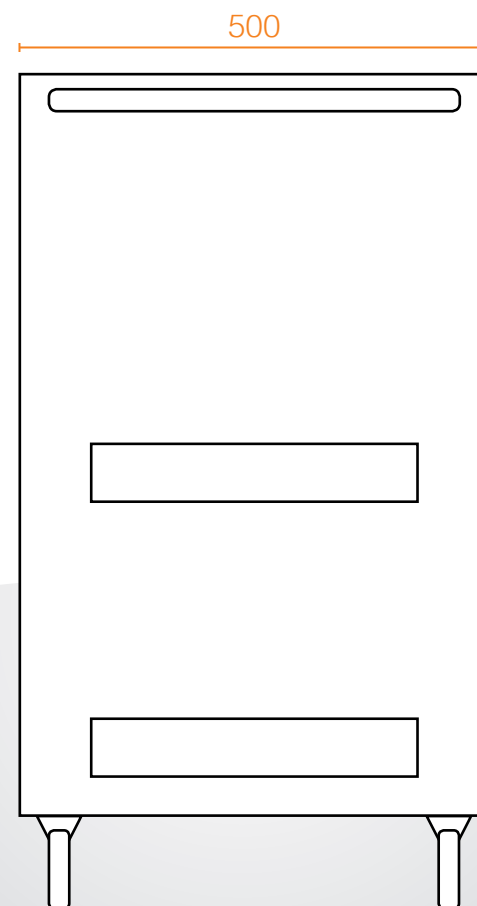

PRATICITÀ, ROBUSTEZZA E QUALITÀ **MADE IN ITALY**

ttake®
www.ttake.it | info@ttake.it