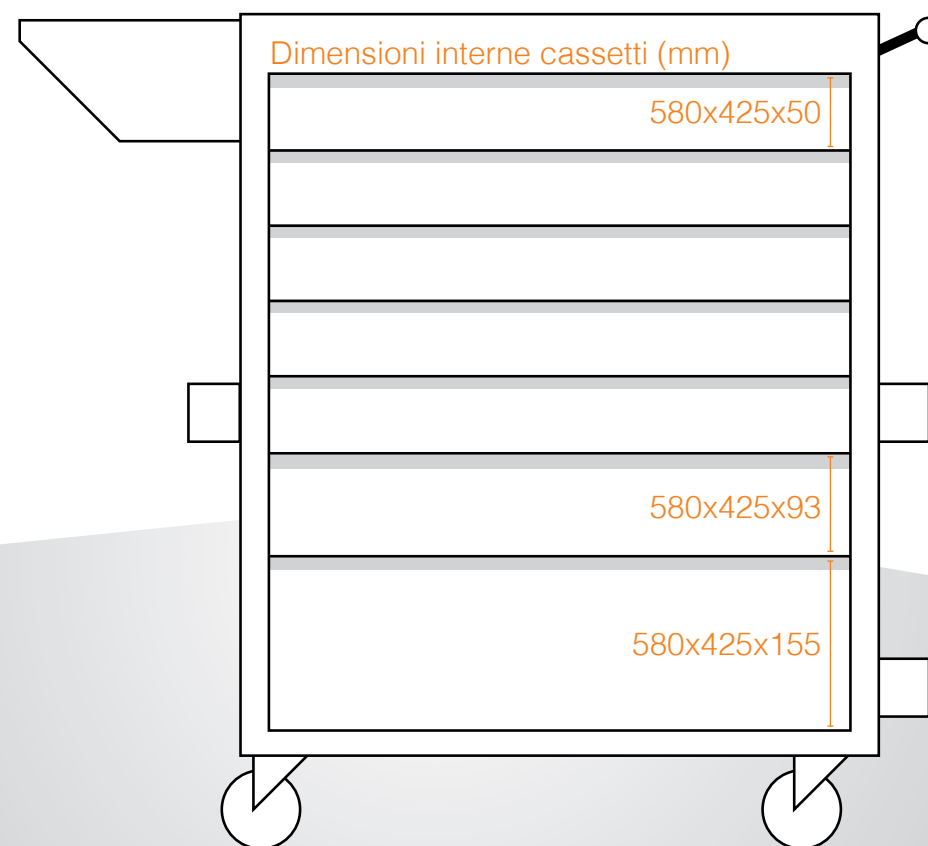

PRATICITÀ, ROBUSTEZZA E QUALITÀ **MADE IN ITALY**

Cassetti ad estrazione totale con chiusura di sicurezza "antiribaltamento",
montati su guide telescopiche a sfera.

www.ttake.it | info@ttake.it

5 CASSETTI

7 CASSETTI