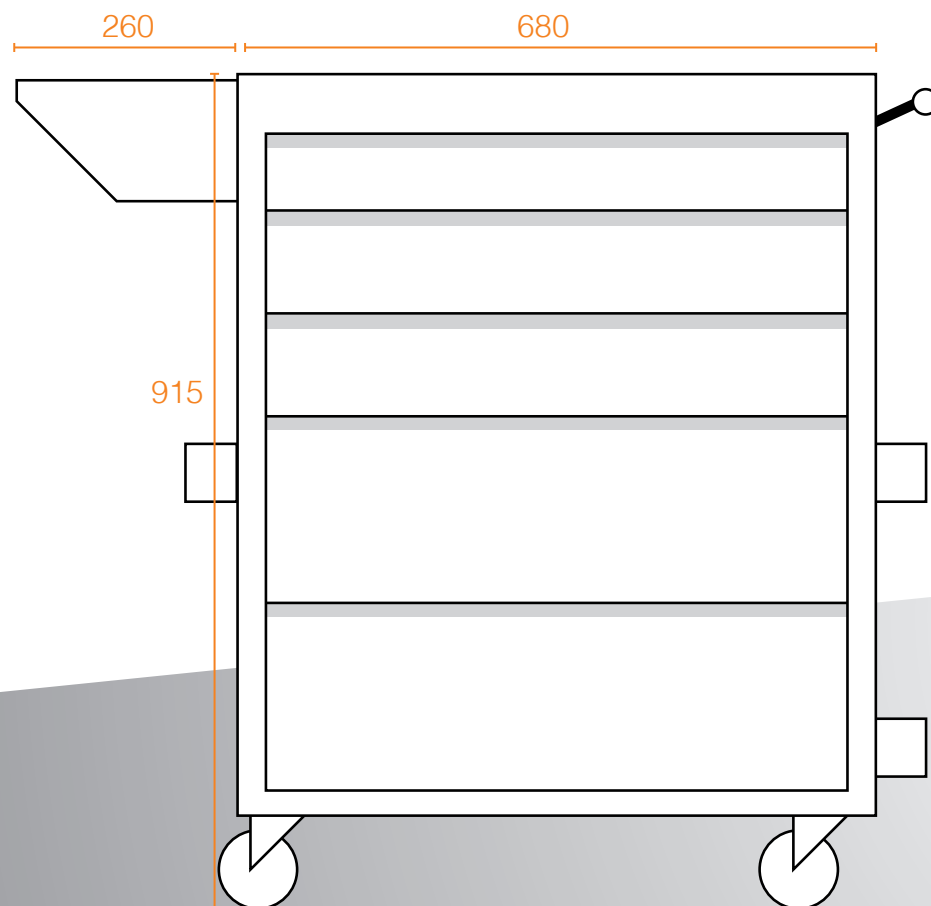

PRATICITÀ, ROBUSTEZZA E QUALITÀ **MADE IN ITALY**

ttake®
www.ttake.it | info@ttake.it