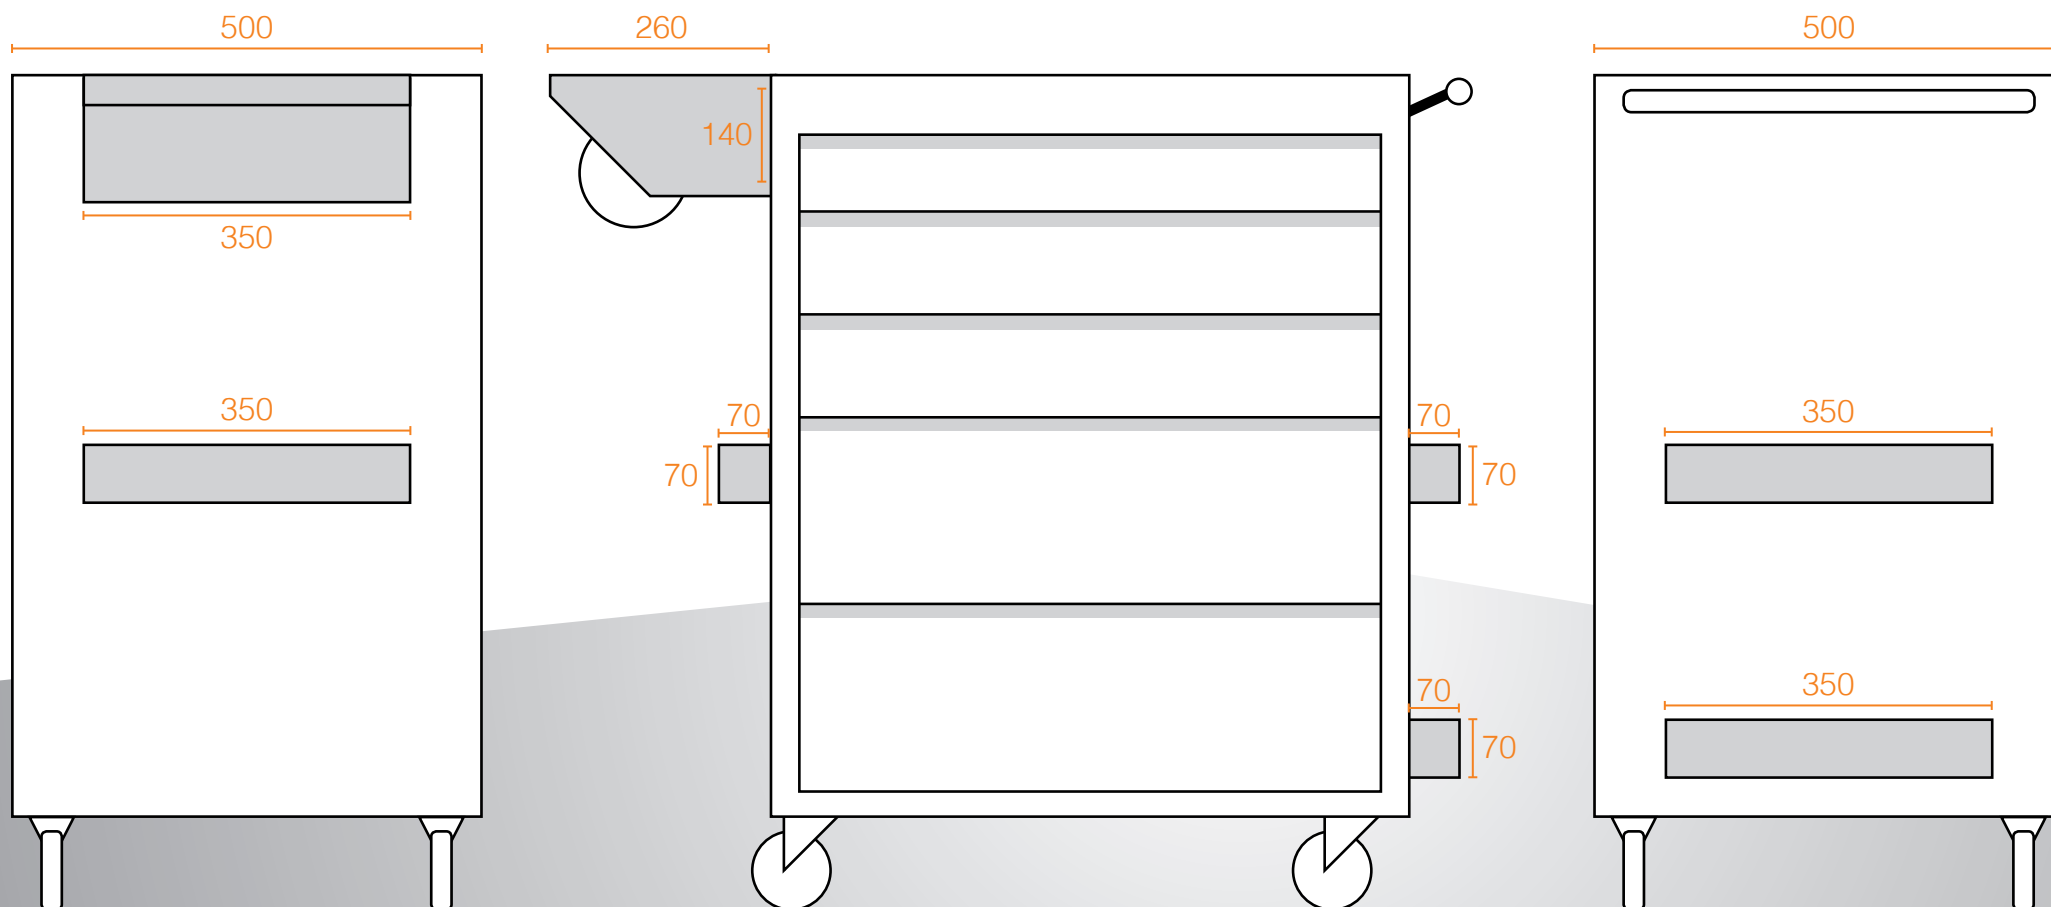

PRATICITÀ, ROBUSTEZZA E QUALITÀ **MADE IN ITALY**

3 portaoggetti ad aggancio rapido + portarotolo con piano di appoggio ad aggancio rapido

www.ttake.it | info@ttake.it