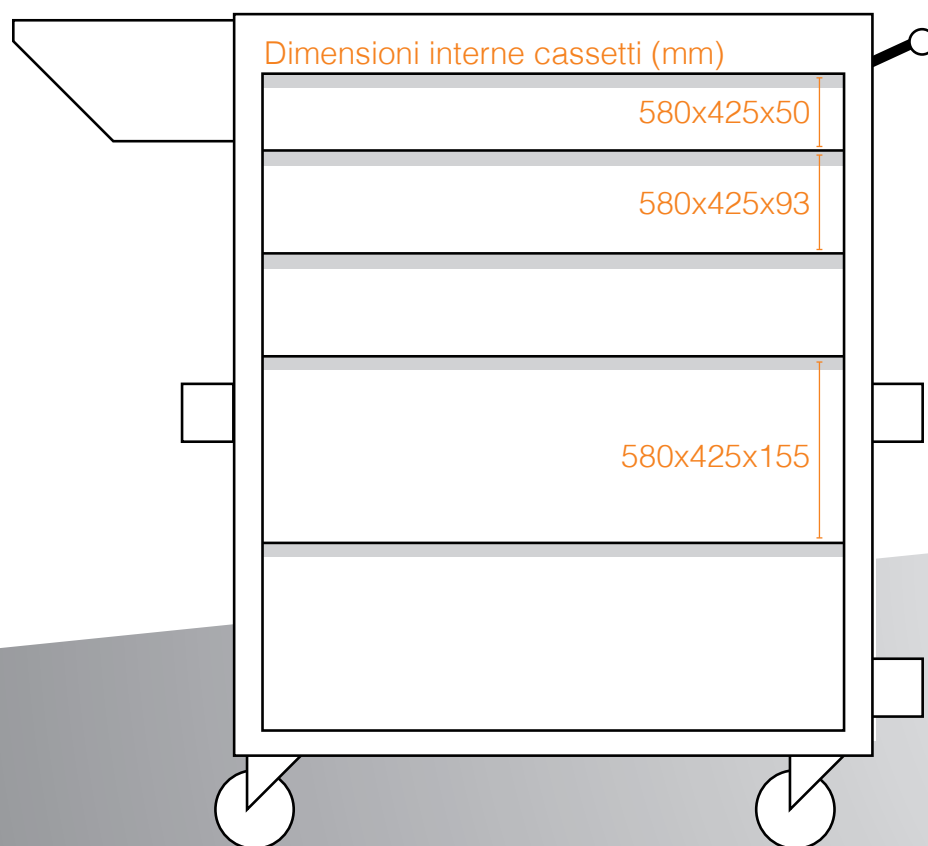

PRATICITÀ, ROBUSTEZZA E QUALITÀ **MADE IN ITALY**

Cassetti ad estrazione totale con chiusura di sicurezza "antiribaltamento",
montati su guide telescopiche a sfera.

www.ttake.it | info@ttake.it

5 CASSETTI

7 CASSETTI